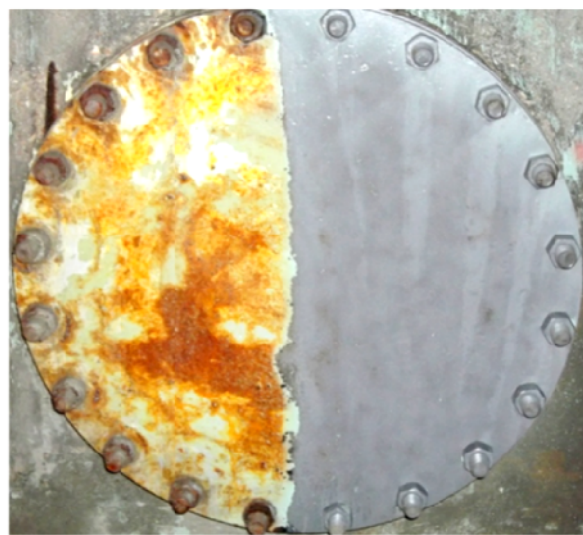

### ΝΕΟΣ ΤΙΜΟΚΑΤΑΛΟΓΟΣ

Ενδεικτικά Αντικείμενα	Μέσο όρο τιμή
Σετ τεσσάρων ζαντών (σιδερένιες) 16"	€45
Σετ τεσσάρων ζαντών (αλουμινένιες) 16"	€75
Βέσπα	€75
Σασί Αυτοκινήτου (ΙΧ)	€350
Μεταλλικό απλό τρέιλερ	€80
Κινητήρας Σκάφους 4 cylinder	€75
Σκελετό Μοτοσικλέτας 500 cc	€80
Βίντσι καΐκιού δύο τόνων	€500
Κρεβάτι	€75
Σκελετός Ποδηλάτου	€30
Λαμαρίνα Επίπεδη Επιφάνεια >100m <sup>2</sup>	€7,50 / m <sup>2</sup>
Λίθινη επιφάνεια μεγάλη & επίπεδη	€5,50/ m <sup>2</sup>
Αφαίρεση Υφαλοχρωμάτων	€20/m <sup>2</sup> εντός νομός Αχαΐας
Κάγκελα	€30/ τρέχον μέτρο
Απλή Υδροβολή 210 Bar	Έδρα μας: €20 / ώρα Εκτός έδρα: €25 / ώρα
Άλλες πολύπλοκες επιφάνειες	Έδρα μας: €60 / ώρα Εκτός έδρα: €70 / ώρα